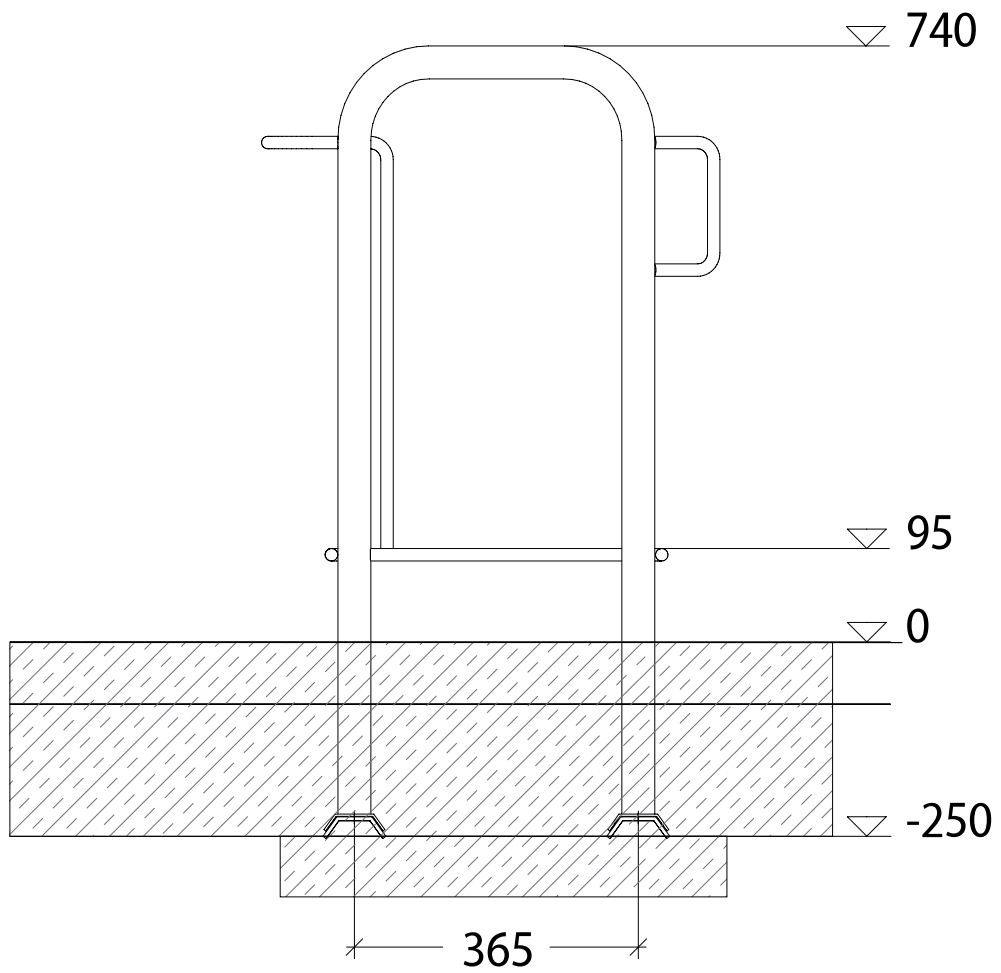

01.17 WERBE-KAPPA®

4 Räder doppelseitig tief / tief Radabstand 700mm

Tief, zum unterirdischen Aufdübeln – Seitenansicht

01.01 KAPPA® DOPPELSEITIG

Tief / hoch, zum Aufdübeln – Seitenansicht