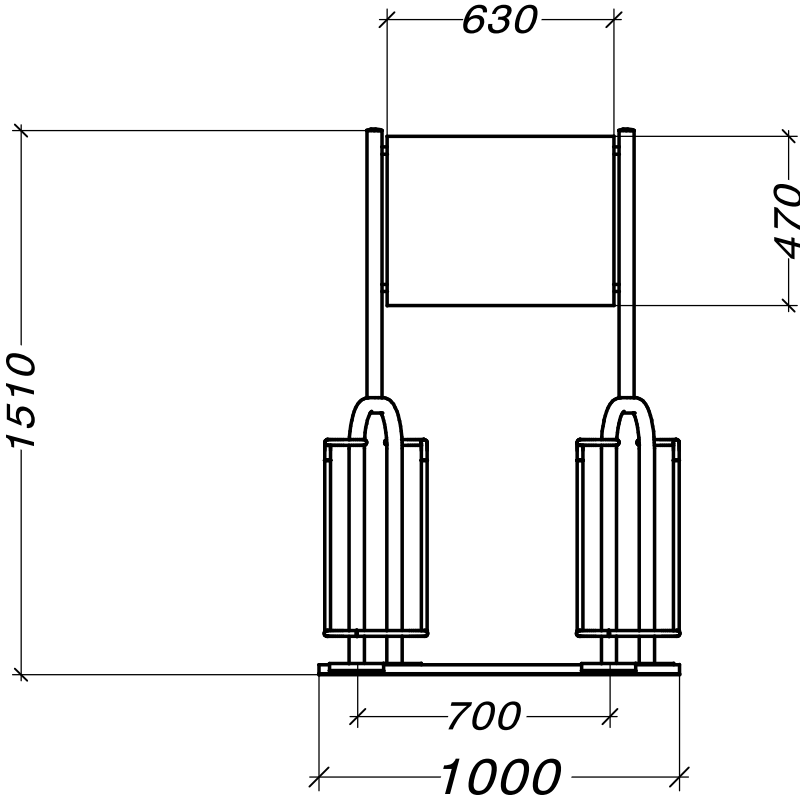

01.17 WERBE-KAPPA®

4 Räder doppelseitig tief / tief Radabstand 700mm

Tief, zum unterirdischen Aufdübeln – Seitenansicht

01.01 KAPPA® DOPPELSEITIG

Tief / hoch, zum Aufdübeln – Seitenansicht